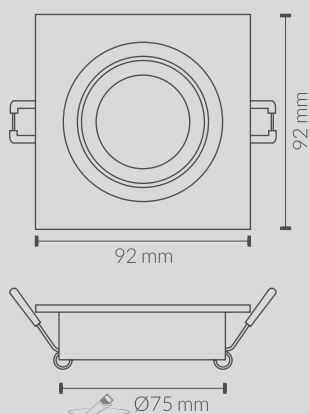

Ficha Técnica

ESPECIFICAÇÕES TÉCNICAS

Código	326AL
Modelo	Oscilante
Casquilho	GU10
Material	Alumínio
Acabamento	Alumínio
Dimensões Exterior	92x92mm
Dimensões Corte	Ø 75mm

*Incluye PGU10